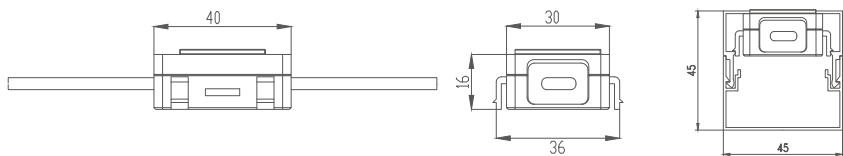

### 一、产品尺寸:

### 三、技术参数

灯具参数		光源参数	
光束角	120°	芯片	Cree
灯体材质/颜色	进口PC/标准黑	光源规格	CLX6E/2835
灯罩材质/颜色	进口高透光PC	色温	单色/RGB/RGBW
防护等级	IP66全结构防水	LED寿命	50000小时
灯具功率	1W	其它参数	
输入电压	24V DC	线材规格	5芯橡胶线（电源线1mm² 信号线0.3mm²）
功率因素	----	防水接头	直径16mm铝合金
灯具光效	----	连接器	直径1.5mm镀金实心插针
像素段	ON-OFF 或1段	出线长度	定制
照射角度	水平	安装支架	国定支架或铝型材DC
出线方式	两侧出线	配光参数	
串接数量	可连续串接50PCS	<p>平均光束角(50%): 118.2度</p>	
控制方式	DMX512		
环境温度	-30°C ~ +35°C		
净重	100g		
认证标准	GB7000.1-2015; GB7000.201-2008		